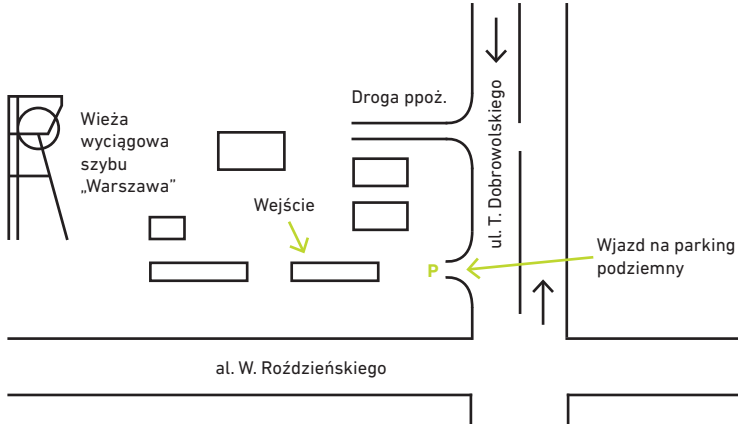

Muzeum  
Śląskie

**Muzeum Śląskie w Katowicach**  
ul. T. Dobrowolskiego 1  
50°15'48.7"N 19°02'04.9"E